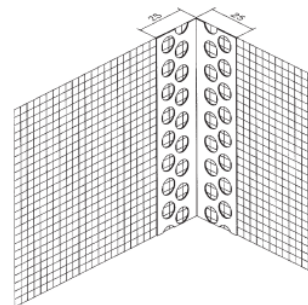

Unser Preistipp!

(Stand 07/2007)

D-41564 Kaarst • Niersstraße 1 • Tel. +49 (0)2131 368 368 0 • Fax +49 (0)2131 368 368 1 • info@anglex.de

WDVS-Zubehör

WDVS-Panzergewebewinkel

Länge: 2,60 m

Verpackung: 50 St. / Karton

Artikel-Nr.	Schenkellänge	Preis
B-01024-260	6 x 9 cm	€ 0,74 / m
B-01025-260	8 x 12 cm	€ 0,85 / m
B-01026-260	10 x 15 cm	€ 0,95 / m

Preisänderungen vorbehalten

WDVS-Kombiwinkel mit PVC-Einlage

Länge: 2,50 m

Verpackung: 50 oder 100 St. / Karton

Artikel-Nr.	Schenkellänge	Preis
B-01022-250	8 x 12 cm	€ 0,49 / m
B-01023-250	10 x 15 cm	€ 0,51 / m
B-01017-250	10 x 23 cm	€ 0,58 / m
B-01028-250	10 x 30 cm	€ 0,64 / m