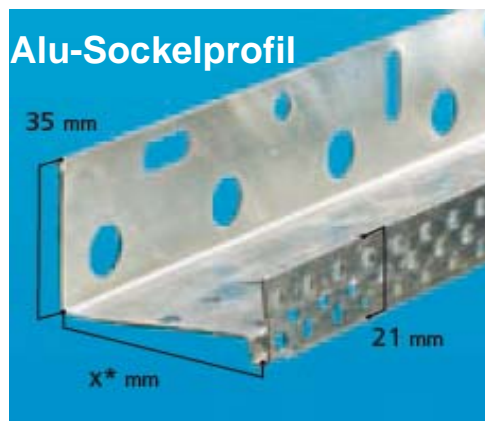

Unser Preistipp!

(Stand 07/2007)

D-41564 Kaarst • Niersstraße 1 • Tel. +49 (0)2131 368 368 0 • Fax +49 (0)2131 368 368 1 • info@anglex.de

WDVS- Aluminiumsockelprofile

80 mm	€2,16 /m (Art.-Nr. B-01105)
100 mm	€2,29 /m (Art.-Nr. B-01107)
120 mm	€2,55 /m (Art.-Nr. B-01108)
140 mm	€3,33 /m (Art.-Nr. B-01109)
160 mm	€4,05 /m (Art.-Nr. B-01110)
180 mm	€4,68 /m (Art.-Nr. B-01111)

40 mm	€0,05/Stück (Art.-Nr. A-00200-640)
60 mm	€0,06/Stück (Art.-Nr. A-00200-660)
80 mm	€0,07/Stück (Art.-Nr. A-00200-680)

3 mm	€0,06/Stück (Art.-Nr. G-03650-005)
5 mm	€0,06/Stück (Art.-Nr. G-03650-010)
8 mm	€0,08/Stück (Art.-Nr. G-03650-115)
10 mm	€0,09/Stück (Art.-Nr. G-03650-120)