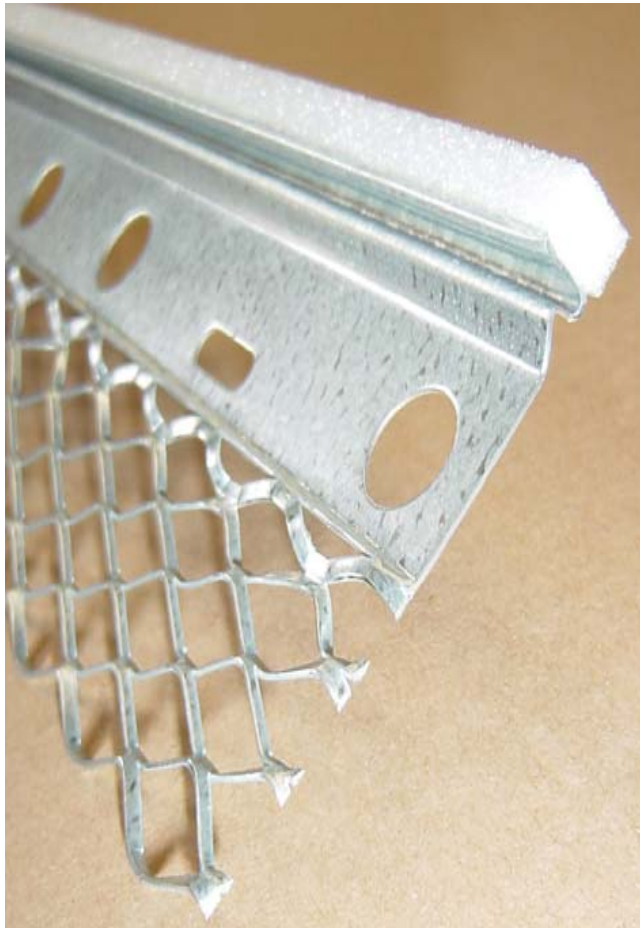

## ★★★ POLYSTOP ★★★

### Das Mehrzweckprofil für den Innenputz

**POLYSTOP** vermeidet sicher Schieberisse zwischen Decke und Wandputz.

★★★★★

**POLYSTOP** verbessert erheblich die Schallentkopplung im Bereich der Treppenläufe und Podeste.

★★★★★

**POLYSTOP** ermöglicht elastische Putzabgrenzungen gegen andere Bauteile.

★★★★★

**POLYSTOP** bewährt sich täglich als zuverlässiger Problemlöser am Bau.

★★★★★

#### MATERIALBESCHREIBUNG:

Putzabschlussleiste Nr 123 aus aluverzinktem Stahlblech u Polyäthylen Typ 3 A, Farbe weiß

**POLYSTOP** - das Putzprofil mit über 1 Million Meter Baustellenreferenz.